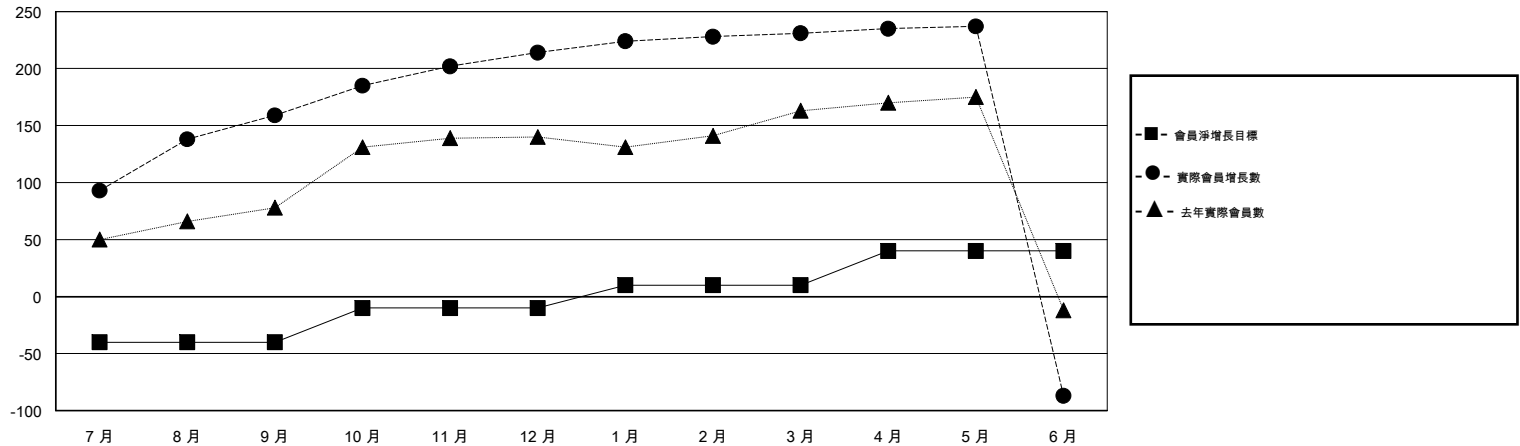

# MONTHLY MEMBERSHIP PROGRESS REPORT

District 300D1

Results as of: 06/30/2018

GMT: PEI-JEN CHEN

地點 REP OF CHINA

GMT憲章區

分會			
成果 2017-2018			
季	新分會目標	新會	會員流失的分會
7月/8月/9月	1	1	0
10月/11月/12月	0	0	0
1月/2月/3月	0	0	0
4月/5月/6月	0	0	0

位會員@每位須繳			
成果 2017-2018			
季	會員淨增長目標	實際會員增長數	實際退會會員 (包括轉會)
7月/8月/9月	-40	351	172
10月/11月/12月	30	109	45
1月/2月/3月	20	37	19
4月/5月/6月	30	27	339

目標與實際新會累積

目標和實際會員累積

已取消的分會: 0

86 CLUBS OF 87 增添1位或以上的新會員

性別分佈

男 2,315 (78.00%)  
女 653 (22.00%)