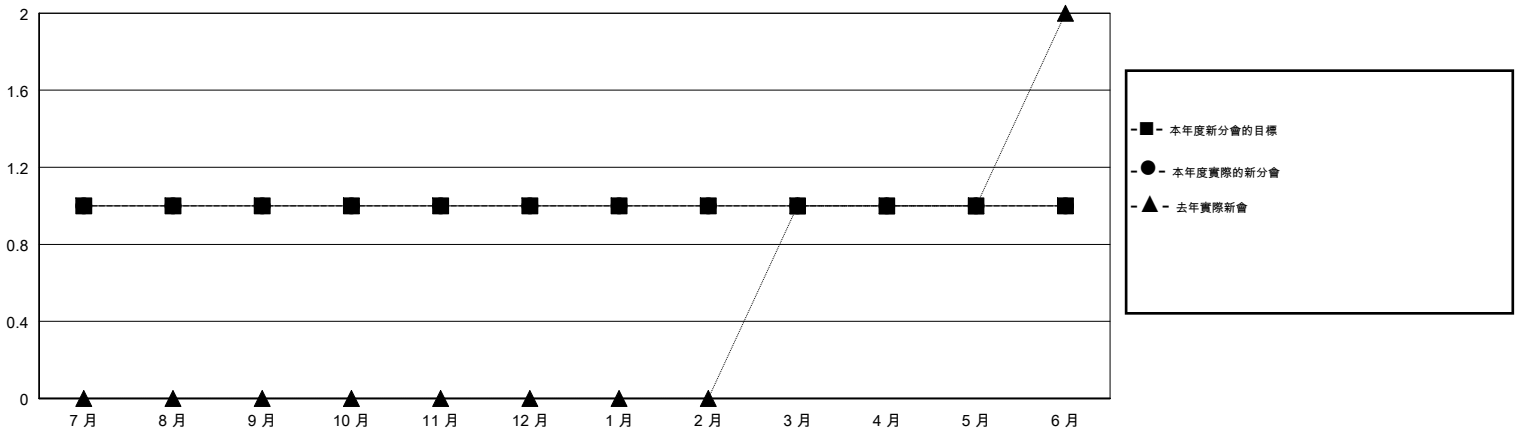

# MONTHLY MEMBERSHIP PROGRESS REPORT

District 300D1

Results as of: 06/30/2018

GMT: PEI-JEN CHEN

地點 REP OF CHINA

GMT憲章區

分會			
成果 2017-2018			
季	新分會目標	新會	會員流失的分會
7月/8月/9月	1	1	0
10月/11月/12月	0	0	0
1月/2月/3月	0	0	0
4月/5月/6月	0	0	0

位會員@每位須繳			
成果 2017-2018			
季	會員淨增長目標	實際會員增長數	實際退會會員 (包括轉會)
7月/8月/9月	-40	351	172
10月/11月/12月	30	109	45
1月/2月/3月	20	37	19
4月/5月/6月	30	27	339

目標與實際新會累積

目標和實際會員累積

已取消的分會: 0

86 CLUBS OF 87 增添1位或以上的新會員

性別分佈

男 2,315 (78.00%)  
女 653 (22.00%)